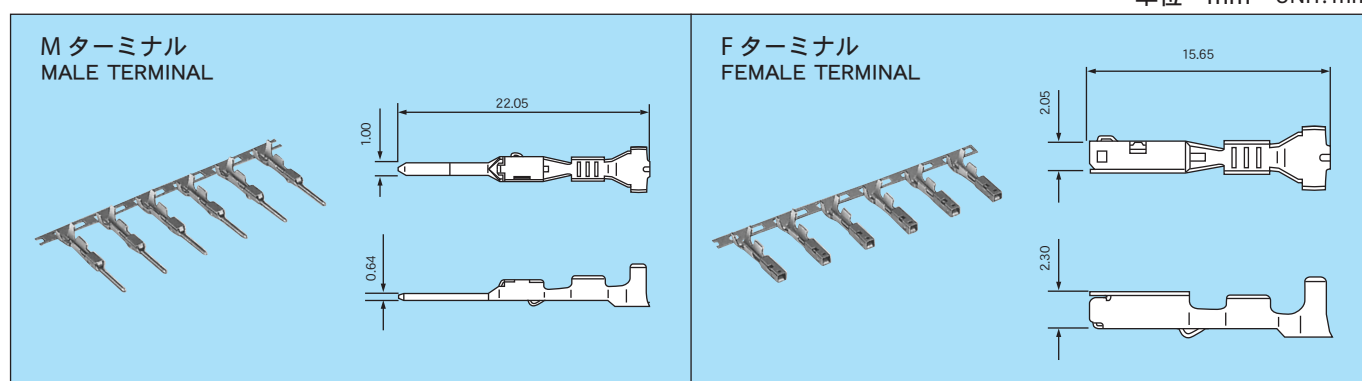

部品名称 PART NAME	M・F 共通 COMMON FOR MALE AND FEMALE
防水栓 WIRE SEAL	7158-3120-90
	7158-3121-80
	7157-3992-90 (空栓 CAVITY PLUG)

部品名称 PART NAME	極 数 POLES	M		F	
		ハウジング HOUSING	フロントホルダ FRONT HOLDER	ハウジング HOUSING	フロントホルダ FRONT HOLDER
ハウジング HOUSING	2	7282-7770-40	7158-4880	7183-7770-40	7158-4881
	2	—————	—————	7183-7870-80	7158-4890
	2	—————	—————	7183-7872-30	7158-4891
	3	7282-7771-80	7158-4882	7183-7771-80	7158-4883
	3	—————	—————	7183-7874-30	7158-4892
	3	—————	—————	7183-7976-60	7158-4892
	6	7182-7773-40	7158-4884	7183-7773-40	7158-4885
	8	7182-7775-40	7158-4886	7183-7775-40	7158-4887
	8	7182-7777-80	7158-4886	7183-7777-80	7158-4887
	8	—————	—————	7183-7876-30	7158-4893
	8	—————	—————	7183-7878-60	7158-4893
	10	7182-7779-40	7158-4888	7183-7779-40	7158-4889
	10	—————	—————	7183-7970-30	7158-4894
	10	7182-7972-60	7158-4895	7183-7972-60	7158-4894
	12	—————	—————	7183-7974-30	7158-4896

ターミナル TERMINAL

単位 : mm UNIT: mm

仕様 SPECIFICATIONS

部品名称 PART NAME	品番 PART NUMBER	材質 MATERIAL	表面処理 TREATMENT	板厚 (mm) MATERIAL THICKNESS
M ターミナル MALE TERMINAL	7114-1466-02	黄銅 BRASS	Sn メッキ TIN PLATING	0.25
	7114-1466-08		Au メッキ GOLD PLATING	
	7114-1469-02		Sn メッキ TIN PLATING	
	7114-1469-08		Au メッキ GOLD PLATING	
F ターミナル FEMALE TERMINAL	7116-1466-02	銅合金 COPPER ALLOY	Sn メッキ TIN PLATING	0.20
	7116-1466-08		Au メッキ GOLD PLATING	
	7116-1469-02		Sn メッキ TIN PLATING	
	7116-1469-08		Au メッキ GOLD PLATING