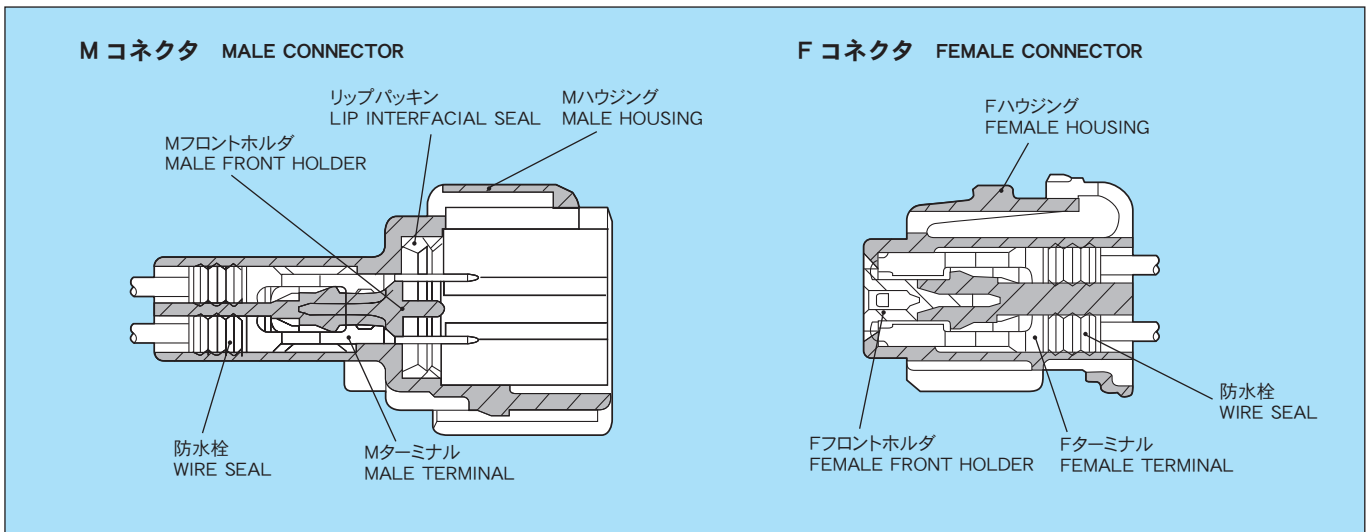

RK コネクタとは、M ターミナルタブ幅 1.0mm の小型コネクタです。
 RK CONNECTOR: MINIATURIZATION CONNECTOR AND THE BLADE WIDTH OF THE MALE TERMINAL FOR THIS CONNECTOR IS 0.040 INCHES.

[特 徴] (DISTINCTIVE FEATURES)

- ① 慣性ロック方式によりコネクタの中途かん合をなくします。
 - ② ハウジングとパッキンを一体とし、パッキン外れを防止しました。
 - ③ フロントホルダにより、中途挿入端子を発見できます。
1. STABLE/SECURE MATING ACTION BETWEEN MALE AND FEMALE TERMINAL.
 2. INTEGRATED HOUSING AND INTERFACIAL SEAL TO AVOID MISSING INTERFACIAL SEAL.
 3. FRONT HOLDER MAKES EASY TO FIND UNCOMPLETE TERMINAL INSERTION.

構造と名称 CONSTRUCTION

仕様 SPECIFICATIONS

材 質	ハウジング HOUSING	PBT
	Mターミナル MALE TERMINAL	黄銅 (Sn メッキ), 黄銅 (Au メッキ) BRASS (TIN PLATING), BRASS (GOLD PLATING)
	Fターミナル FEMALE TERMINAL	銅合金 (Sn メッキ) 銅合金 (Au メッキ) COPPER ALLOY (TIN PLATING) COPPER ALLOY (GOLD PLATING)
※許容電流 (参考値) ※CURRENT CAPACITY (REFERENCE)		6A(10P)
低電圧低電流抵抗 RESISTANCE AT LOW VOLTAGE		10mΩ 以下 (初期値) 10mΩ MAX. (INITIAL VALUE)
絶縁抵抗 INSULATION RESISTANCE		DC500V 100MΩ 以上 DC500V 100MΩ MIN.
耐電圧 DIELECTRIC STRENGTH		AC1000V (1 分間) AC1000V (1 min.)