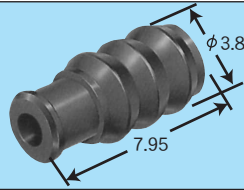

部品名称 PART NAME	M・F 共通 COMMON FOR MALE AND FEMALE
防水栓 WIRE SEAL	7158-3120-90
	7158-3121-80
	7157-3992-90 (空栓 CAVITY PLUG)

部品名称 PART NAME	極 数 POLES	M		F	
		ハウジング HOUSING	フロントホルダ FRONT HOLDER	ハウジング HOUSING	フロントホルダ FRONT HOLDER
ハウジング HOUSING	2	7282-7770-40	7158-4880	7183-7770-40	7158-4881
	2	—————	—————	7183-7870-80	7158-4890
	2	—————	—————	7183-7872-30	7158-4891
	3	7282-7771-80	7158-4882	7183-7771-80	7158-4883
	3	—————	—————	7183-7874-30	7158-4892
	3	—————	—————	7183-7976-60	7158-4892
	6	7182-7773-40	7158-4884	7183-7773-40	7158-4885
	8	7182-7775-40	7158-4886	7183-7775-40	7158-4887
	8	7182-7777-80	7158-4886	7183-7777-80	7158-4887
	8	—————	—————	7183-7876-30	7158-4893
	8	—————	—————	7183-7878-60	7158-4893
	10	7182-7779-40	7158-4888	7183-7779-40	7158-4889
	10	—————	—————	7183-7970-30	7158-4894
	10	7182-7972-60	7158-4895	7183-7972-60	7158-4894
	12	—————	—————	7183-7974-30	7158-4896

ターミナル TERMINAL

単位 : mm UNIT: mm

仕様 SPECIFICATIONS

部品名称 PART NAME	品番 PART NUMBER	材質 MATERIAL	表面処理 TREATMENT	板厚 (mm) MATERIAL THICKNESS
M ターミナル MALE TERMINAL	7114-1466-02	黄銅 BRASS	Sn メッキ TIN PLATING	0.25
	7114-1466-08		Au メッキ GOLD PLATING	
	7114-1469-02		Sn メッキ TIN PLATING	
	7114-1469-08		Au メッキ GOLD PLATING	
F ターミナル FEMALE TERMINAL	7116-1466-02	銅合金 COPPER ALLOY	Sn メッキ TIN PLATING	0.20
	7116-1466-08		Au メッキ GOLD PLATING	
	7116-1469-02		Sn メッキ TIN PLATING	
	7116-1469-08		Au メッキ GOLD PLATING	

防水栓 WIRE SEAL

単位 : mm UNIT: mm

■仕様 SPECIFICATIONS

部品名称 PART NAME	品番 PART NUMBER	材質 MATERIAL	色相 COLOR	備考 NOTE
防水栓 WIRE SEAL	7158-3120-90	シリコンゴム SILICONE	青 BLUE	
	7158-3121-80		茶 BROWN	
	7157-3992-90		青 BLUE	空栓 CAVITY PLUG