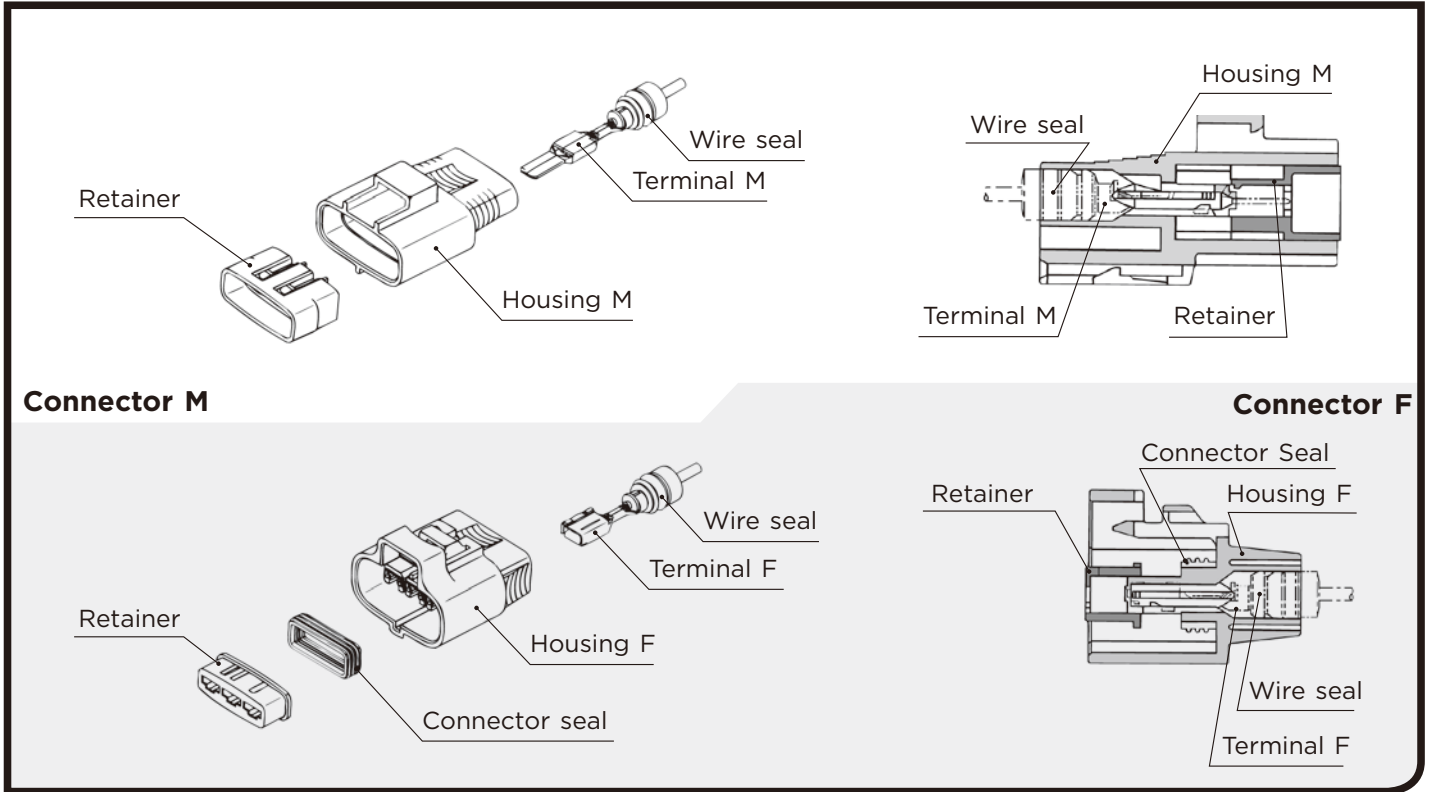

## 4.8mm (187)

Structure / Detecting structure for incomplete terminal insertion.

B-21

TS SEALED SERIES

### 4.8mm (187)

(E)	(J)
Cable size	: 適用電線サイズ
Cable overall diameter	: 電線仕上り外径
Heat-resistant copper alloy	: 耐熱銅合金
Brass	: 黄銅
Surface treatment	: 表面処理
Gold-plated	: Auメッキ
Tin-plated	: Snメッキ